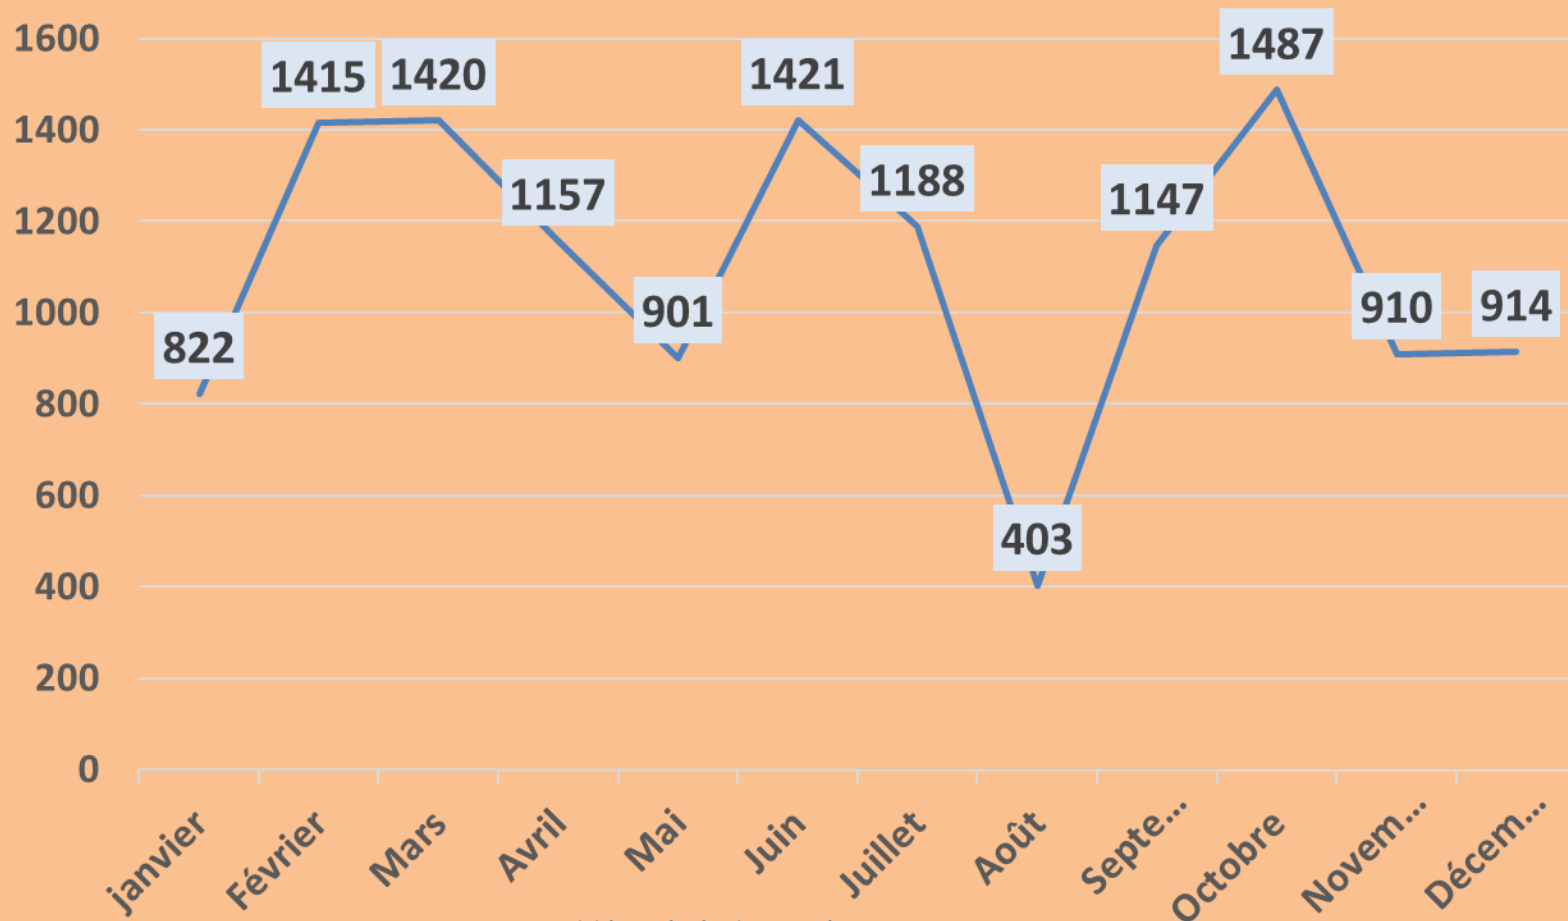

# Quelques chiffres

Les attestations délivrées par la FFVE depuis 1994  
Présentation faite à l'Assemblée Générale  
du 6 Février 2016

# Evolution du nombre d'attestations délivrées de 1996 à 2015

# Répartition des délivrances d'attestations par mois (2015)