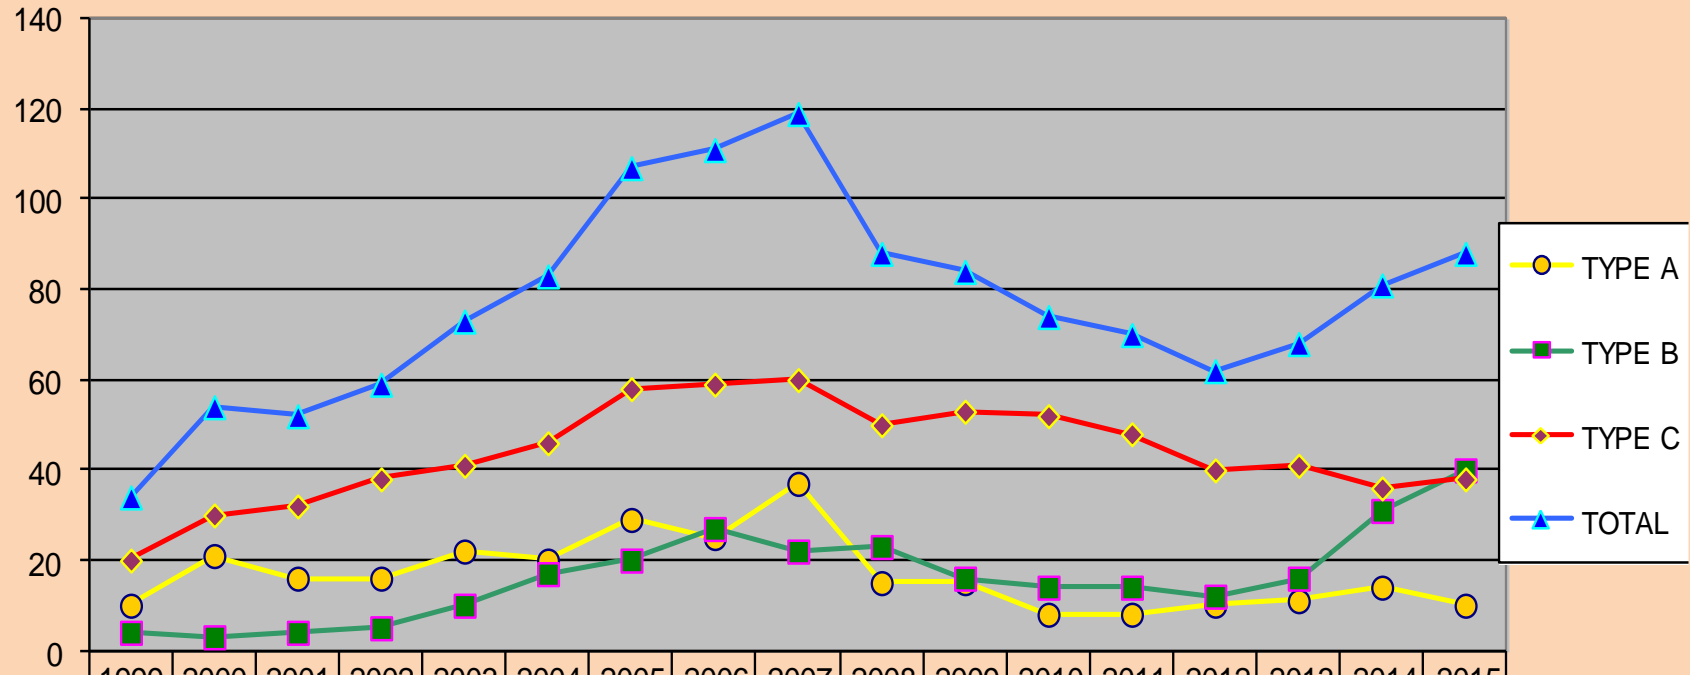

Agréments des Manifestations F.F.V.E. 2015

	1999	2000	2001	2002	2003	2004	2005	2006	2007	2008	2009	2010	2011	2012	2013	2014	2015
TYPE A	10	21	16	16	22	20	29	25	37	15	15	8	8	10	11	14	10
TYPE B	4	3	4	5	10	17	20	27	22	23	16	14	14	12	16	31	40
TYPE C	20	30	32	38	41	46	58	59	60	50	53	52	48	40	41	36	38
TOTAL	34	54	52	59	73	83	107	111	119	88	84	74	70	62	68	81	88